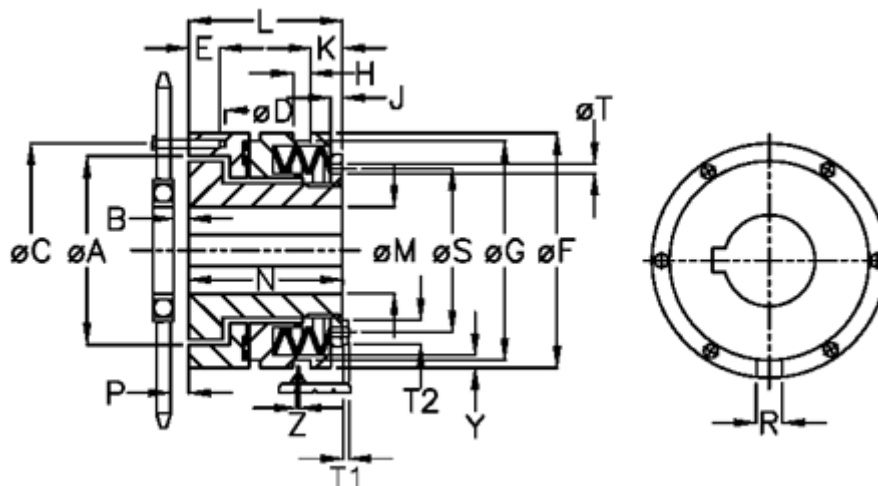

Varenummer: 46913513  
 Beskrivelse: Sikkerhedskobling Safeguard A 35 L

## Mål

A = 78.0	J = 6.0	S = 70
B = 5.0	K = 12.0	T = 5
C = 89	L = 61.0	T1 = 4.0
D = 6xM6	M max = 35	T2 = 10
E = 10.0	M min = 14	Tallerkenfjeder montering = 5x1L
F = 100	N = 56.0	Tallerkenfjeder udførelse = L - svær
G = 90.5	P = 3.6	Y = 2
H = 9	R = 8	Z = 0.1